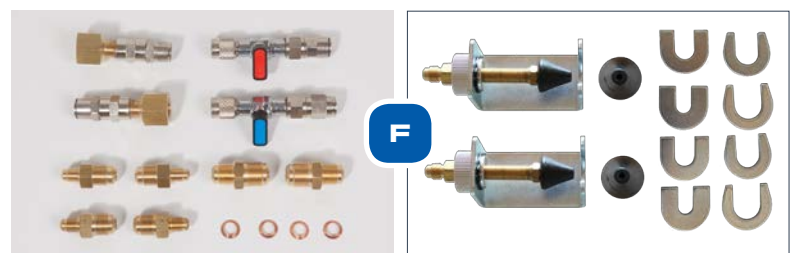

INCLUSO / INCLUDED

OPCIONAL

Cod. 01.000.188

>Kit de bombona Nitrógeno/Hidrógeno (95%/5%) de 950cc con reductor de presión (para secado)