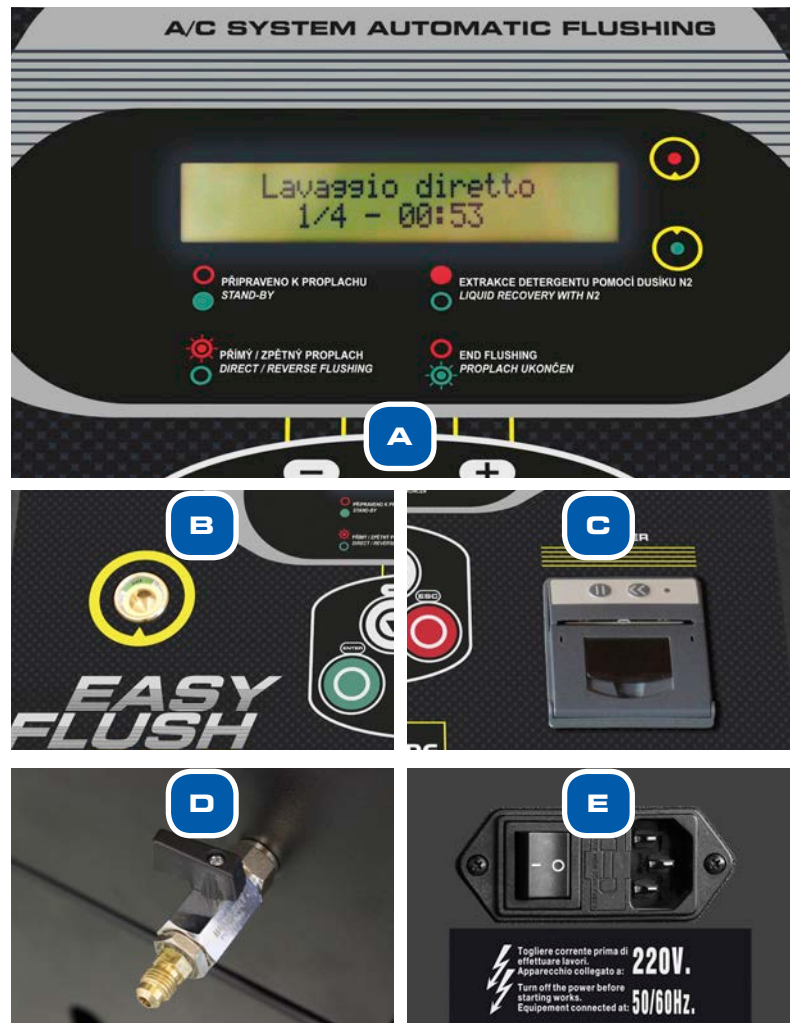

(vehículos de hasta 3,5 toneladas).

Después de conectar el EASY FLUSH PRO a la red eléctrica y a una fuente de aire comprimido seco o a una botella de nitrógeno, el usuario conecta los tubos a través de los soportes al sistema (abierto) y sigue las instrucciones que aparecen en la pantalla introduciendo la información sobre el propietario del coche, la matrícula, el número de chasis (VIN), la fecha y pulsando ENTER para realizar el lavado. El software (multilingüe) realiza una serie de lavados directos e inversos y recupera el líquido de lavado al final del ciclo, luego seca el sistema con aire comprimido seco o nitrógeno. El producto de lavado puede ser reutilizado varias veces y es posible comprobar su color y su estado gracias a una mirilla de vidrio en el panel. Al final del ciclo el usuario imprime (impresora incluida) el informe que se adjuntará a la factura del servicio.

MADE IN ITALY

Easy Flush Pro

A / C SYSTEMS

DISPOSITIVO AUTOMÁTICO CON IMPRESORA PARA LAVAR EL CIRCUITO DE AIRE ACONDICIONADO

- > A: EASY FLUSH PRO realiza automáticamente varios pasos de lavado en recirculación (directo e inverso) con recuperación y secado final
- > Bomba de flujo de 5,5 l/min, tanque de 20 l.
- > A: Software interactivo multi-lenguaje. Idiomas disponibles: IT/ES/ HR/CZ/DK/D/F/ PL/PT/RO/RU/SK/SL/ ES/SW/HU
- > B: Control de calidad del producto de lavado a través de una mirilla de vidrio
- > C: Impresión final de datos
- > D: Conexión trasera de aire comprimido seco o nitrógeno (Máximo 5 bar de entrada)
- > E: Fuente de alimentación de 220V
- > F: Selección de adaptadores incluidos (para sistemas de aire acondicionado y refrigeración)
- > G: 10 Lt Alpha Flush (líquido de lavado) incluido
- > Dimensiones: 59x46,5x100 cm
- > Peso: 45Kg