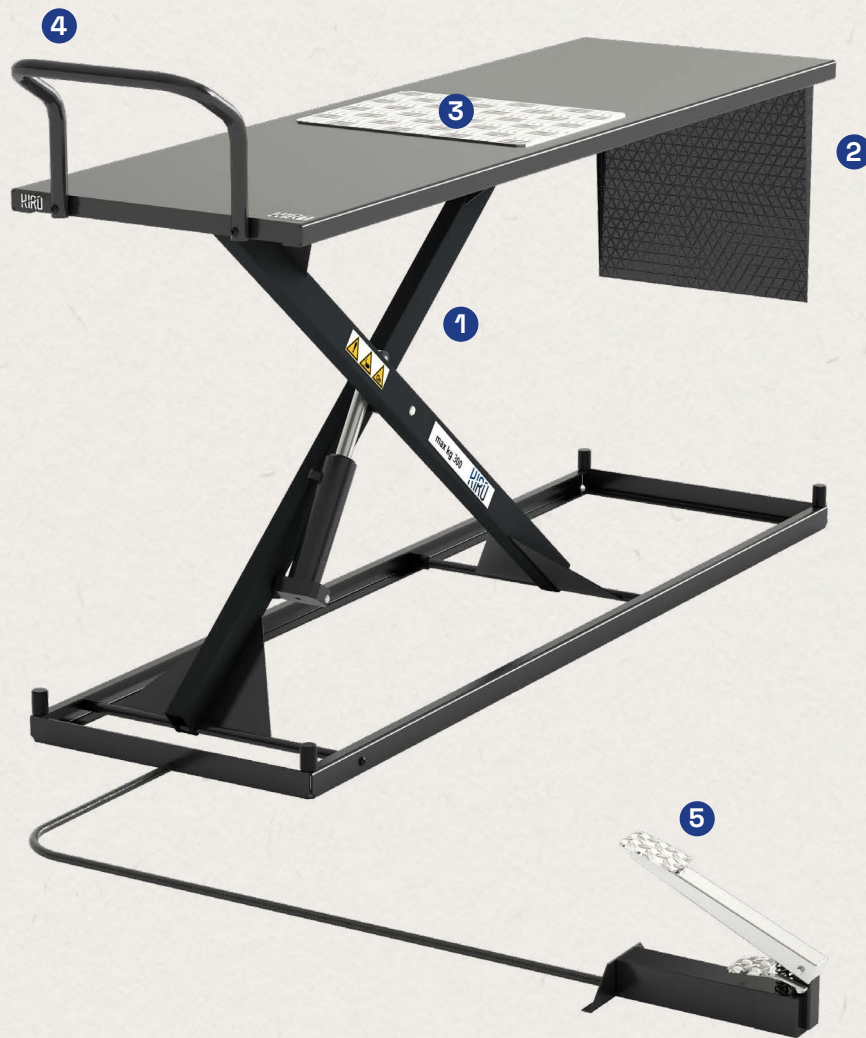

# ELEVADORES DE MOTOS

## BK-SL0001

- 1 Cremallera mecánica de seguridad
- 2 Rampa de acceso plegable
- 3 Plancha lagrimada para caballete
- 4 Tubo de bloqueo de la moto
- 5 Bomba de pedal

### ACCESORIOS:

- Solapas laterales para herramientas
- Se puede enterrar, marcos de fosa disponibles

### FICHA DE DATOS:

- Capacidad de carga.....300 kg
- Dimensiones de la mesa longitud:....2000 mm
- Dimensiones de la mesa anchura:.....600 mm
- Altura máxima:.....1000 mm
- Altura mínima:.....160 mm